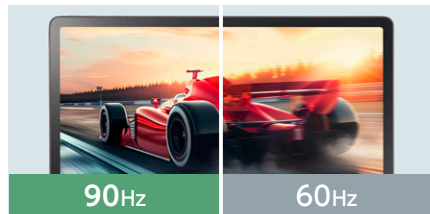

# LAVIE Tab T11 T1175/JAS

動きの速い映像も  
なめらかに表示できる

タブレットをパソコンの  
セカンドモニターとして利用できる

カード情報の確認や  
タッチ決済が行える

リフレッシュレート90Hz対応  
11.45型2K広視野角液晶

つながる! LAVIE\*1

NFC\*2  
(NFC Type-A/Bに対応)

※画像はイメージです。

※読み取りを行う際は、カードに内蔵されたICチップをタブレットのカメラ部分にかざしてください。

よく使うアプリや機能を  
すばやく起動できる