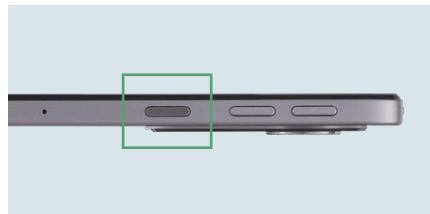

■ タブレットカバー
(PC-AC-AD050C)
デジタルペン3も収納可能

■ キーボード
(PC-AC-AD049C)
Bluetooth®と
USB Type-C接続に対応

■ デジタルペン3
(PC-AC-AD042C)
傾きや4096段階の
筆圧検知に対応

※本体・ペン装着時

■ ガラス保護フィルム
(PC-AC-AD051C)
高透過率&防指紋加工で快適

	プラットフォーム	ディスプレイ	プロセッサ	メモリ	ストレージ	サウンド	カメラ
T1175/JAS	Android™ 14*3	11.45型ワイド LED 広視野角液晶(2000×1200ドット) 10点タッチ	Qualcomm® Snapdragon™ 685 (8コア)	8GB	約256GB	4スピーカー (Dolby Atmos®対応)	フロント 約800万画素 リア 約1300万画素

※画像はイメージです。本体以外は付属しません。●センサ:GPS、加速度センサ、照度センサ、近接センサ、ジャイロセンサ、Hallセンサ *1:接続するパソコンと同じネットワークにつながっている必要があります。2022年1月以降発売のLAVIEと本商品の組み合わせで利用可能。なお、パソコンおよびAndroid™ タブレットのバックグラウンドで起動中のアプリ、ネットワークなどの利用環境によっては、表示や操作がスムーズでない場合があります。*2:NFCを利用する前に、NFCを読み取るアプリをインストールしてください。NFCはType-A/Bに対応していますが、Type-Fには対応していません。NFC Type-A/Bを使用するすべてのアプリの動作を保証するものではありません。*3:出荷時期によっては、記載のバージョンよりも新しいバージョンがインストールされている場合があります。