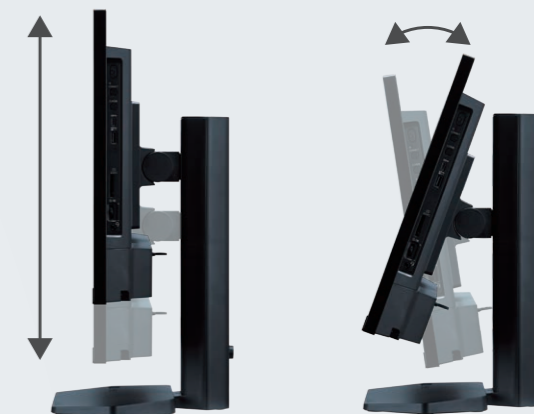

A2375/JAB
A2355/JAB
ファインブラック

高さ調節ができて見やすい大画面

臨場感あふれる YAMAHA サウンドシステム

スマホなどの画面を大画面で表示できる HDMI入力端子

Make the everyday easier

このカタログの記載内容は2024年10月現在のものです。

大画面とテンキー付キーボードで見やすさと快適操作を追求

ファインブラック

大きな画面で、見やすい高さや角度に調整できる「23.8型ワイド フルHD IPS液晶」

広い視野角を持つIPS液晶で、高精細なフルハイビジョン映像を楽しめます。また、画面の高さと角度を簡単に換えられるので、見やすい位置で使用できます。

臨場感あふれる高音質で音楽を楽しめる「YAMAHAサウンドシステム」

低音再生技術「FR-Port™」を内蔵した「ヤマハ製スピーカー(3W+3W)」と、より自然な音やその場で聞こえるような音を体験できる「ヤマハ製 AudioEngine™」を搭載しています。